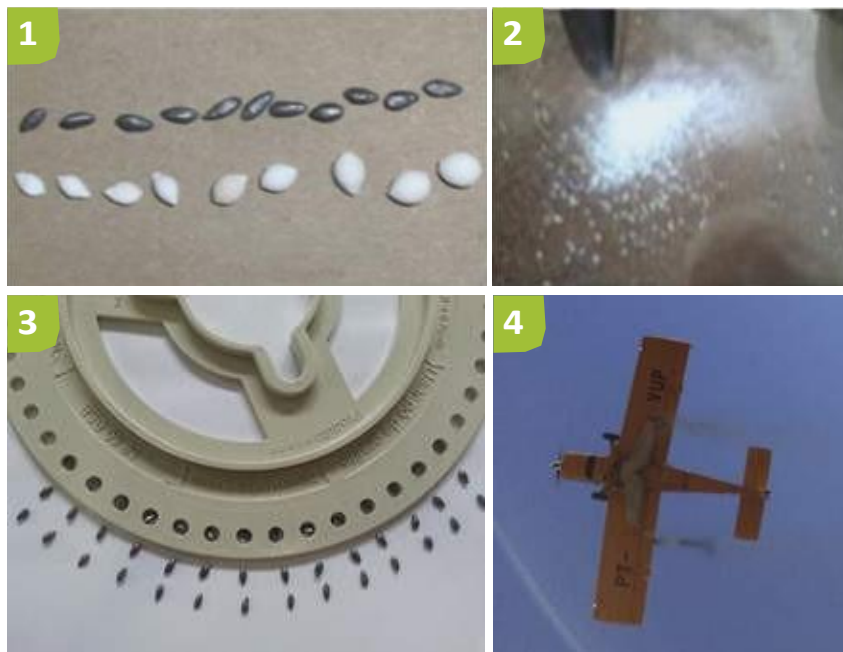

Benefícios da SOESP ADVANCED

- Alta pureza e vigor: para passar pelo tratamento as sementes chegam a uma pureza média de 97-98%, pois sem esse grau de pureza o tratamento fica inviável economicamente. A germinação das sementes forrageiras tropicais ficam em torno de 85%, para Panicum pode ser até maior esse valor e no caso de humídcolas mais baixo. Todas as sementes da SOESP passam pelos testes exigidos pelo MAPA (Ministério de Agricultura, Pecuária e Abastecimento) para poder estar dentro dos padrões de comercialização (pureza, viabilidade, presença de plantas nocivas e pragas).
- Resistência ao estresse mecânico: O tratamento que recobre as sementes resiste ao estresse mecânico causado pelas plantadeiras. Mostramos abaixo como fazer o teste para saber se o tratamento é resistente, basta colocar a semente na mão e esfregar uma na outra colocando pressão.

Sementes SOESP Advanced

X

Sementes incrustadas

• Sementes uniformes: A uniformidade do tratamento da Advanced faz com que ela seja a única que se adapta a todas as plantadeiras do mercado. Desde a matraca até às plantadeiras a vácuo, todas são reguláveis com Advanced. Na figura 1 em cima é Advanced abaixo um concorrente. A figura 2 mostra o que acontece no plantio de sementes incrustadas com cal, calcário, gesso. A figura 3 mostra essa uniformidade auxiliando na passagem da semente nos discos de plantio. A figura 4 mostra um plantio aéreo, que pelo tratamento diminui a deriva e aumenta a precisão e uniformidade.